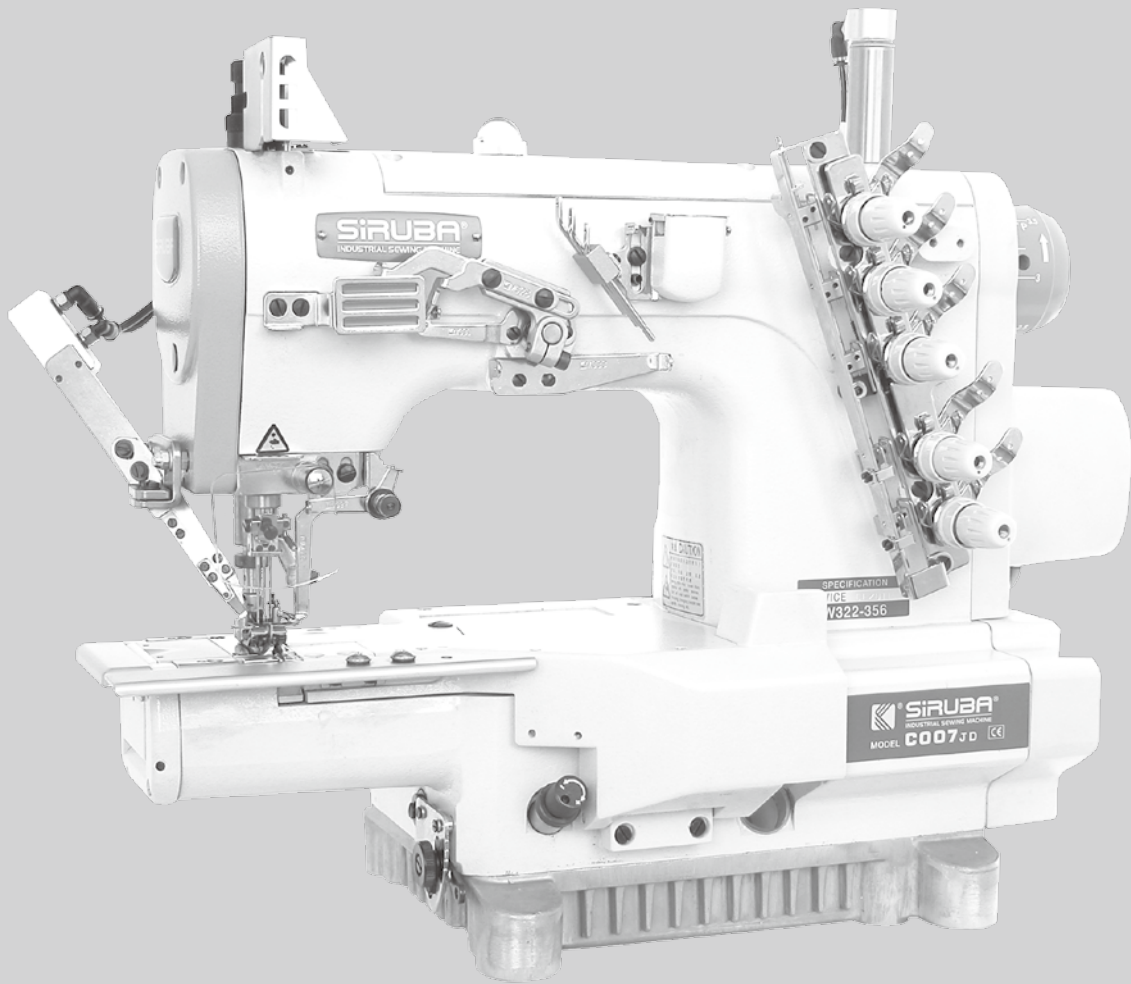

SIRUBA®

銀箭牌工業用縫紉機

INDUSTRIAL SEWING MACHINE

C007J/C007JD

ATTACHMENT

零件圖 PARTS LIST

CE

高林股份有限公司
KAULIN MFG. CO., LTD.